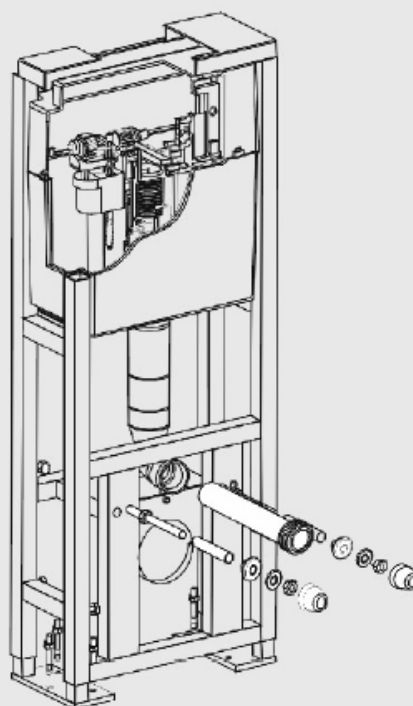

SPŁUCZKA PODTYNKOWA

Spłuczka podtynkowa mocowana do ściany i podłogi

Art.-Nr	Wysokość	Opk.	PLN netto
40-BM1100	1100	1	628,39

Cena sprzedaży obejmuje stelaż bez przycisku.

Spłuczka podtynkowa mocowana do podłogi

Art.-Nr	Wysokość	Opk.	PLN netto
40-BS1100	1100	1	890,54

Cena sprzedaży obejmuje stelaż bez przycisku.