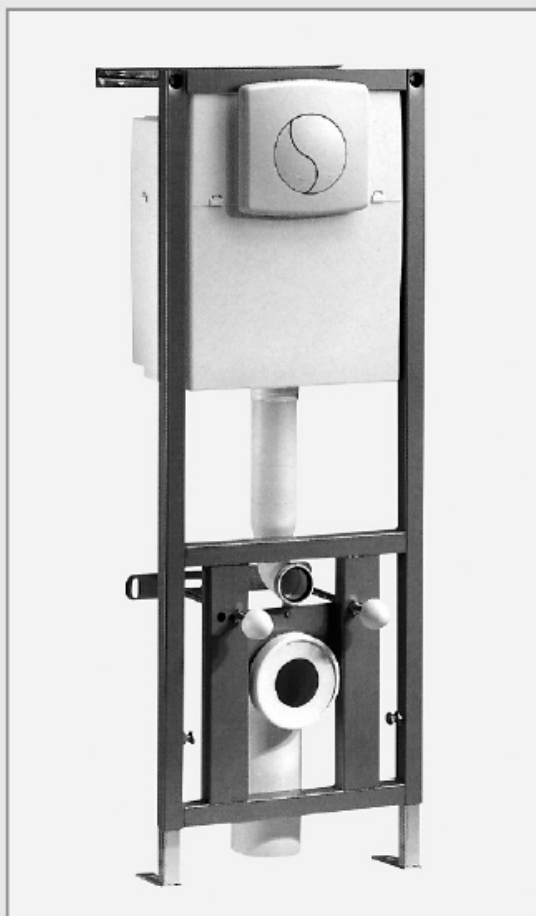

SPŁUCZKA PODTYNKOWA

Spłuczka podtynkowa mocowana do ściany i podłogi

Art.-Nr	Wysokość	Opk.	PLN netto
40-BM1100	1100	1	628,39

Cena sprzedaży obejmuje stelaż bez przycisku.

Spłuczka podtynkowa mocowana do podłogi

Art.-Nr	Wysokość	Opk.	PLN netto
40-BS1100	1100	1	890,54

Cena sprzedaży obejmuje stelaż bez przycisku.