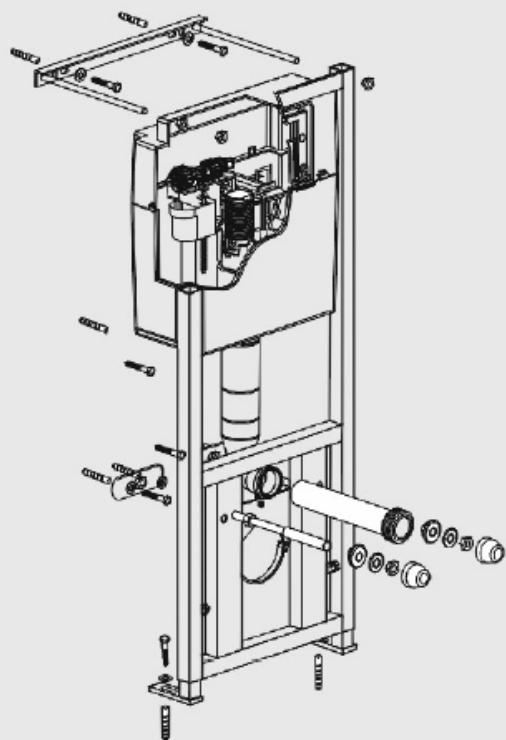

SPŁUCZKA PODTYNKOWA

Spłuczka podtynkowa mocowana do ściany i podłogi

Art.-Nr	Wysokość	Opk.	PLN netto
40-BM1100	1100	1	628,39

Cena sprzedaży obejmuje stelaż bez przycisku.

Spłuczka podtynkowa mocowana do podłogi

Art.-Nr	Wysokość	Opk.	PLN netto
40-BS1100	1100	1	890,54

Cena sprzedaży obejmuje stelaż bez przycisku.