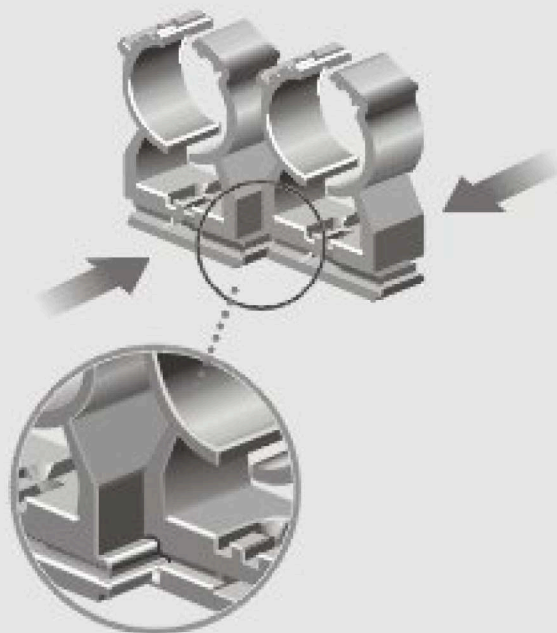

## Uchwyt zamykany "Quick-Fix"

Art.-Nr	Wymiar	Opak.	PLN netto
QF01012	10mm - 12mm	50	0,91
QF01416	14mm - 16mm	50	0,96
QF01620	16,5mm - 20mm	50	1,02
QF02023	20mm - 23mm	50	1,10
QF02529	25mm - 29mm	50	1,18
QF03235	32mm - 35mm	50	1,35
QF04045	40mm - 45mm	50	1,64
QF04855	48mm - 55mm	50	1,89
QF05865	58,5mm - 65mm	50	2,17

## Łącznik do podejścia wodnego grzejnika (dystans 5 cm)

Art.-Nr	Wym.	PLN netto
QFRDC20	50 mm	2,68